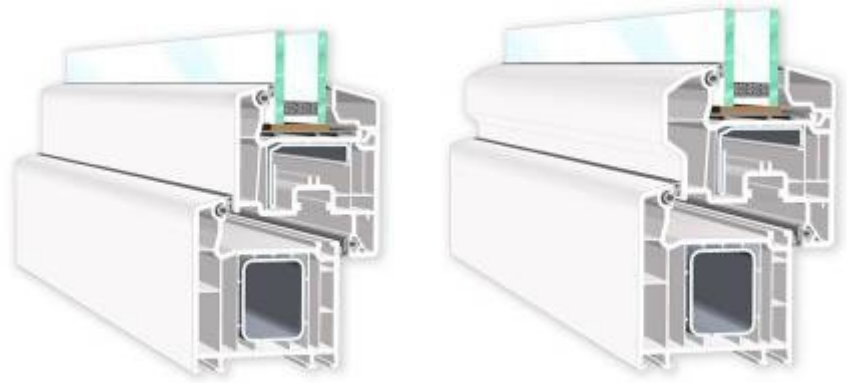

SOFTLINE 70 AD

Das klassische VEKA System der neuen Generation

Das VEKA System mit dem klassischen Design – in 70 mm Bautiefe. Die beliebte elegante Form mit den leicht abgerundeten Kanten ermöglicht besonders geringe Ansichtsbreiten und passt sich durch die neutrale Optik jeder Einbausituation an.

Diese 70-mm-Version des bewährten SOFTLINE Systems bietet noch mehr Stabilität und noch bessere Dämmeigenschaften – und vor allem durch dieselbe Bautiefe volle Kompatibilität mit unseren anderen 70-mm-Systemen SWINGLINE und TOPLINE.

SOFTLINE 70 AD Fenstersystem

- Klassische Konturen mit leicht abgerundeten Kanten und grauen Dichtungen
- Besonders pflegeleicht durch homogene Oberflächen und flächenbündige Glasleisten
- 5-Kammer-Profil mit 70 mm Basis-Bautiefe
- Hohe Dämmwerte zur Senkung von Heizkosten und Außenlärm
- Optimale Statik für dauerhafte Funktion und Wertbeständigkeit
- Speziell geformte Stahlarmierungen für höhere Stabilität und Einbau einbruchhemmender Beschläge
- Zukunftsorientierte Optik